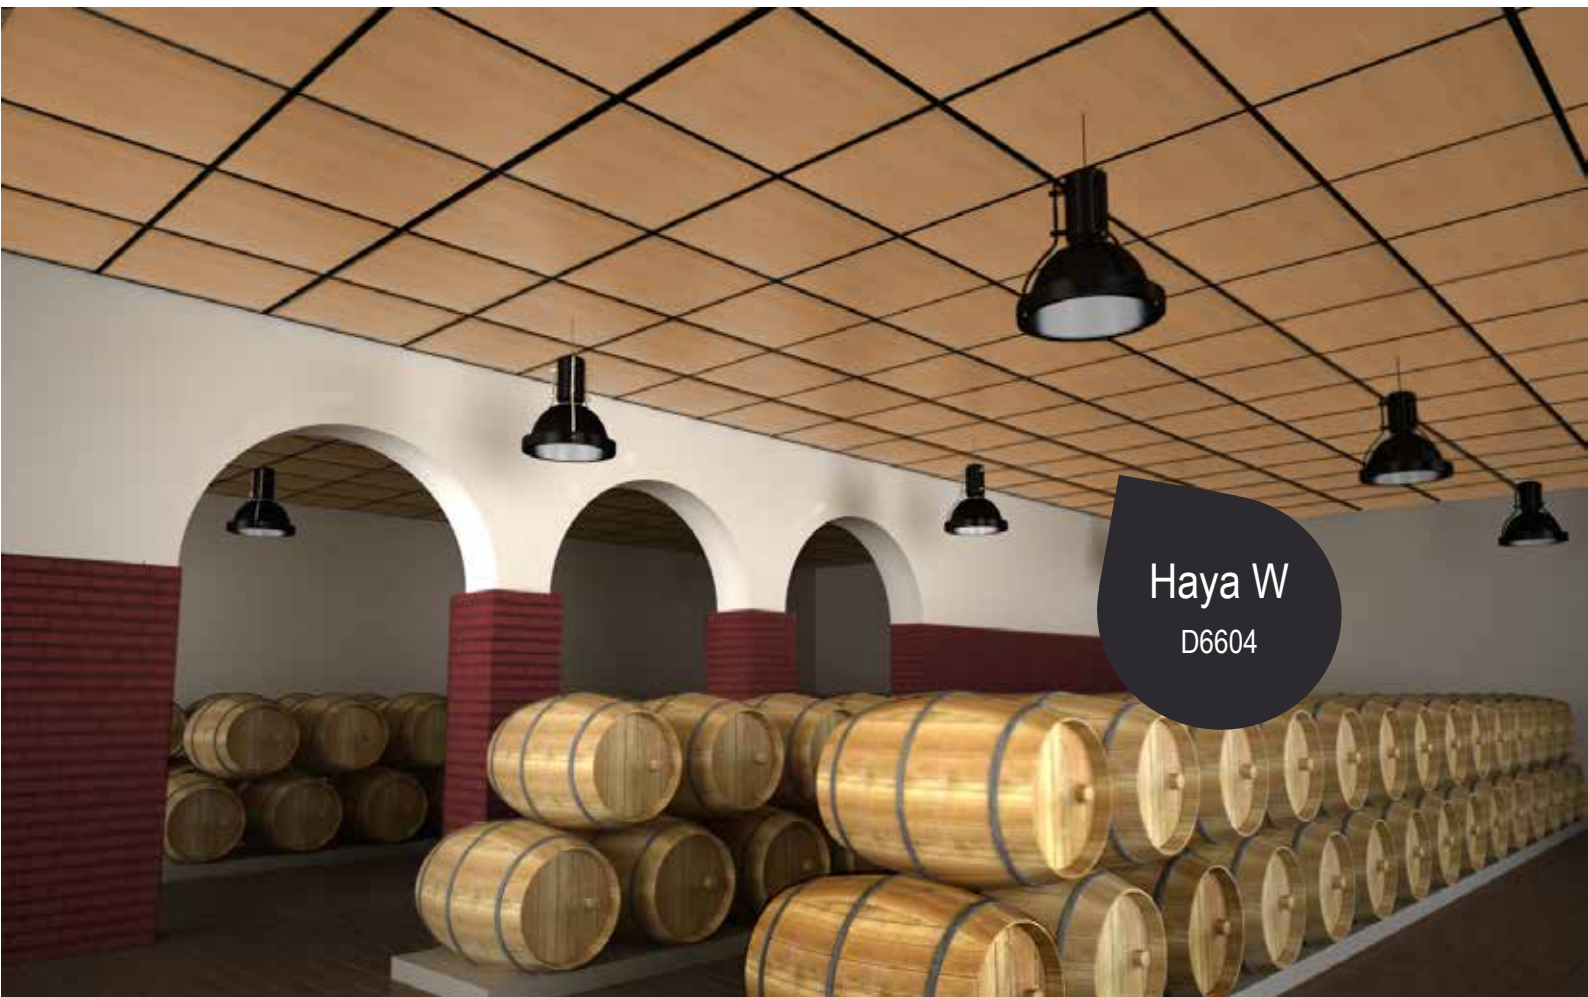

DECO

DECORPANEL®

Haya W
D6604

Ceiling Design

Roble Blanco

Oficinas
Office
Bureau

Nuestros productos están homologados según normativa **UNE-EN 14246** /
*Our products comply with the **UNE-EN 14246*** / Nos produits sont approuvés selon la norme **UNE-EN 14246**