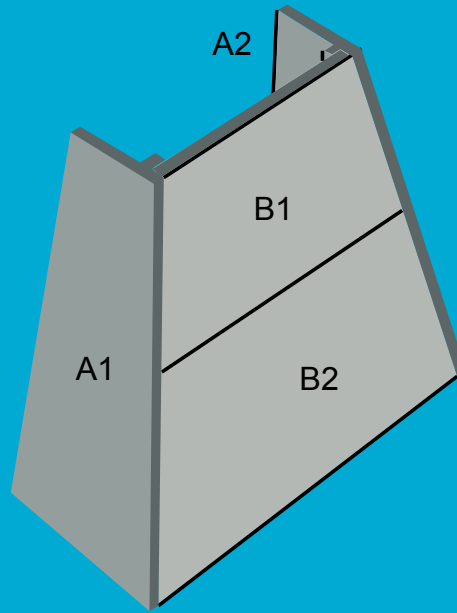

HOGAREX

CAMPANAS PREFABRICADAS Y CHIMNEAS