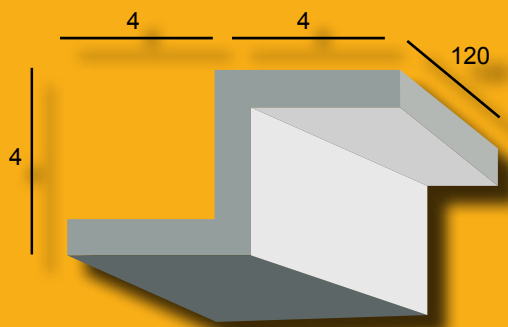

aro techo 2 AR22
Ø35 - cm interior

aro techo 12
Ø30 - cm interior
Ø51,5 - cm interior

CANAL OSCURO

Dark Channel/Canal Obscur

canal 4x4x120
CO44

canal rebajado 4x4 x120
CO44R

canal 4x4x4x120
CO444

canal 4x4x10x120
CO4410