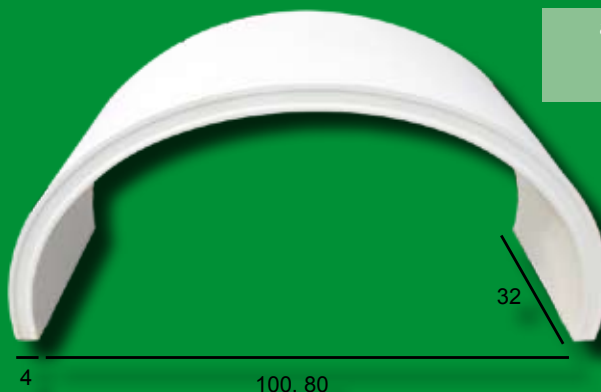

canet 11 CA11
a:19 b:30 c:35

canet 12 CA12
a:37 b:43 c:56

canet 13 CA13
a:30 b:15 c:14

canet 14 CA14
a:17 b:42 c:10

canet 17 CA17
a:8 b:5 c:4

canet 18 CA18
a:10 b:19 c:8

Tabi stand

Estanterías de Escayola

estantería 1

20 - E20 25 - E25
30 - E30 35 - E35
40 - E40 45 - E45
50 - E50

A: 20, 25, 30, 35, 40, 45, 50

arco librería
100 - AT10
80 - AT08

arco vitrina
60 - ATV60
80 - ATV80

49, 39

80, 60

arco decorado
115 - ATD01
96 - ATD02