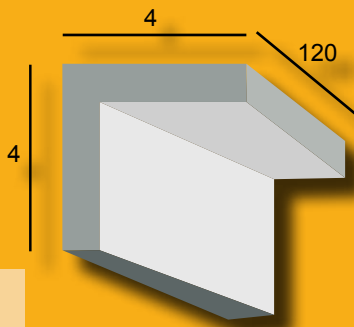

aro techo 2 AR22
Ø35 - cm interior

aro techo 12
Ø30 - cm interior
Ø51,5 - cm interior

CANAL OSCURO

Dark Channel/Canal Obscur

canal 4x4x120
CO44

canal rebajado 4x4 x120
CO44R

canal 4x4x4x120
CO444

canal 4x4x10x120
CO4410