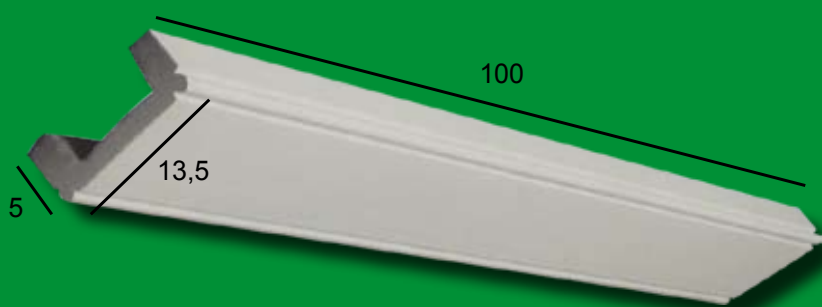

120

120

luz indirecta
media caña
MC01
22,5x18,5x120

BÓVEDAS

Vaults/Voûtes

bóveda B01
7,5x57,5x100

vigueta 1
V01
13,5x5x100

vigueta 2
V02
12x5x100