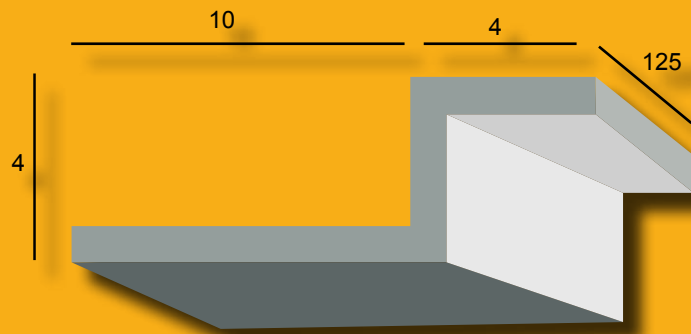

aro techo 2 AR22
Ø35 - cm interior

aro techo 12
Ø30 - cm interior
Ø51,5 - cm interior

CANAL OSCURO

Dark Channel/Canal Obscur

canal 4x4x120
CO44

canal rebajado 4x4 x120
CO44R

canal 4x4x4x120
CO444

canal 4x4x10x120
CO4410