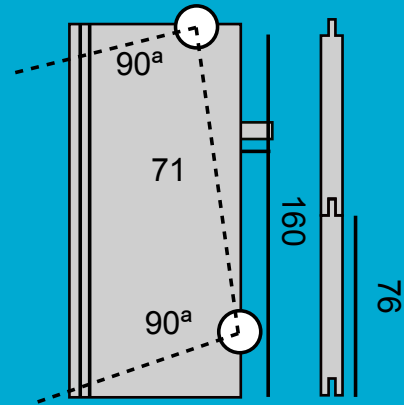

alargadera 8
8x2x80 TPA08

pilastra base 8
8x2x80 TPB08

HOGAREX

CAMPANAS PREFABRICADAS Y CHIMNEAS

montaje

laterales
A1 - HA1
A2 - HA2

frontales
120 - HFB1
160 - HFB2

160X76