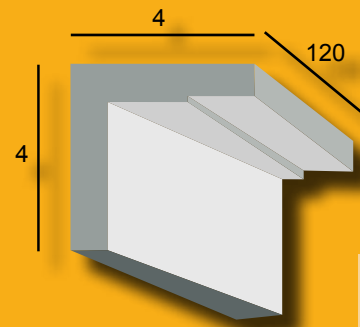

aro techo 2 AR22
Ø35 - cm interior

aro techo 12
Ø30 - cm interior
Ø51,5 - cm interior

CANAL OSCURO

Dark Channel/Canal Obscur

canal 4x4x120
CO44

canal rebajado 4x4 x120
CO44R

canal 4x4x4x120
CO444

canal 4x4x10x120
CO4410