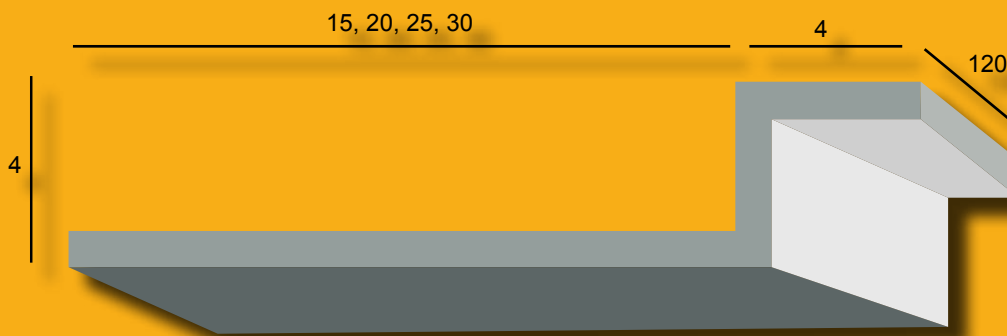

aro techo 2 AR22
Ø35 - cm interior

aro techo 12
Ø30 - cm interior
Ø51,5 - cm interior

CANAL OSCURO

Dark Channel/Canal Obscur

canal 4x4x120
CO44

canal rebajado 4x4 x120
CO44R

canal 4x4x4x120
CO444

canal 4x4x10x120
CO4410