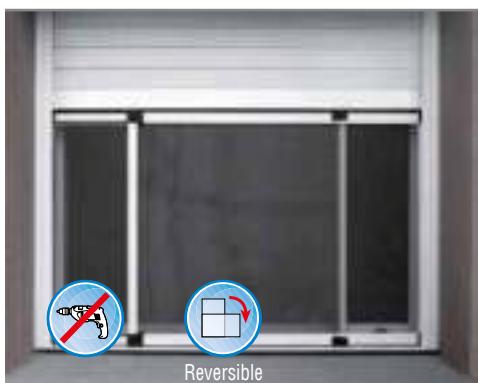

Marco mosquitera extensible Habitex
Perfiles de aluminio blanco y tela de fibra de vidrio. Reversible. Adaptable a todo tipo de ventanas. Colocación en las guías de la ventana.

70/134xh.50 cm
5510D20

18,95€

100/192xh.70 cm
5510D21

21,95€

Aluminio

Marco mosquitera extensible Epid
Color bronce.
75/142xh.50 cm. 5510D27
100/193xh.75 cm. 5510D28