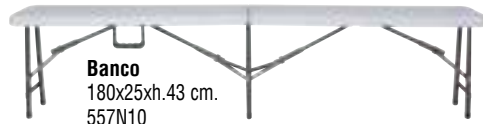

Banco
180x25xh.43 cm.
557N10

41,95€

Serie imitación ratán

Estructura metálica y tableros de polietileno imitación ratán color marrón.

Mesa rectangular
179x74xh.72 cm.
557N20

51,95€