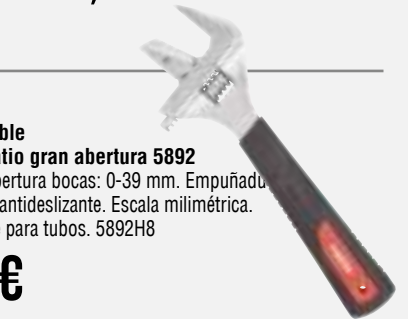

Llave reversible graduable Ratio gran apertura 5892 8"-200 mm. Abertura bocas: 0-39 mm. Empuñadura ergonómica antideslizante. Escala milimétrica. Boca reversible para tubos. 5892H8

29,95€

4,75€