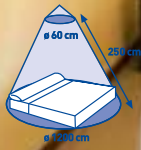

Mosquiteras para puertas y ventanas Habitex
Universales, se instalan fácilmente en todo tipo de puertas y ventanas.

Ventana 130x150 cm
5510D41

3,95€

Puerta 75xh.220 cm (x2 unid.)
5510D42

6,95€

Puerta cierre imán 50xh.220 cm (x2)
5510D43

10,95€